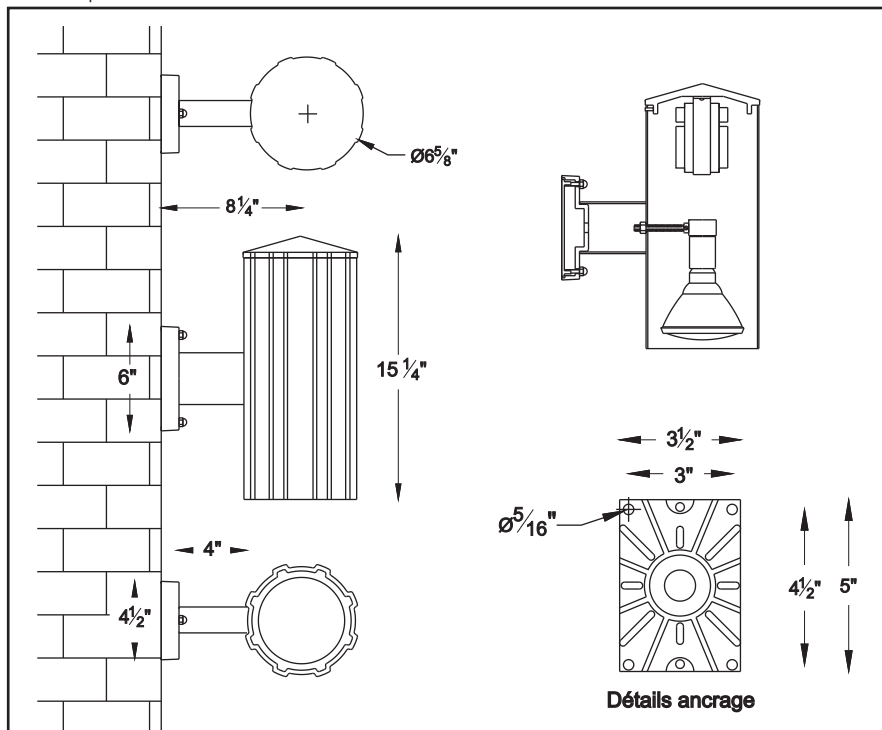

PRO-BALLAST

Éclairage PRO-BALLAST inc
T. 450.358.6551
www.pro-ballast.com

GEN-140

L'applique murale **GEN-140** offre un éclairage fonctionnel pour allée et trottoir longeant une bâtisse. Son boîtier robuste (paroi de 1/4", 6.3mm) est conçu pour résister au vandalisme.

APPLICATION

Industriel, Institutionnel et Commercial.

DESCRIPTION

Boîtier en aluminium extrudé 6-5/8"Ø.
Réflecteur semi-spéculaire à faisceau large.
Couvercle étanche et lentille en verre trempé (dessus)
Module électrique (ballast et douille) amovible pour re-lampage et entretien.