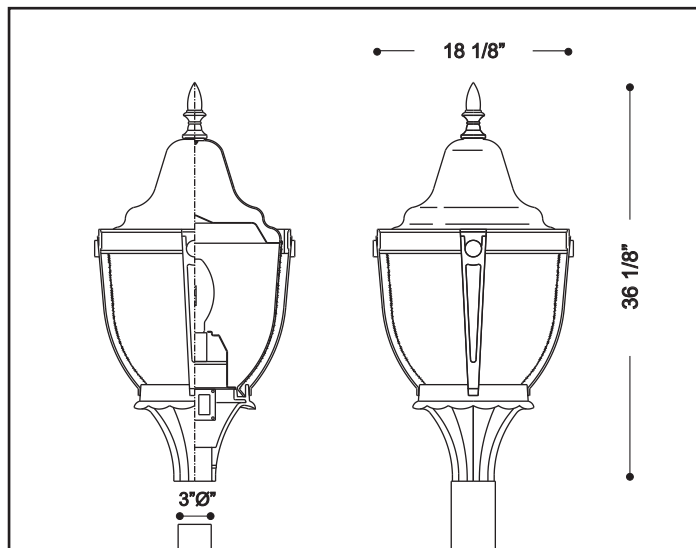

RESTORIA

Le luminaire RES-01 combine un style traditionnel à un éclairage performant. Offert en acrylique ou polycarbonate son globe prismatique permet de diriger efficacement le faisceau lumineux pour un meilleur confort visuel.

APPLICATION

Résidentiel et Commercial.

DESCRIPTION

Embase et structure et finial en aluminium moulé
Globe et toit prismatique en polymère.
Module électrique (ballast et douille) amovible pour re-lampage et entretien.

FINITION

Peinture poudre polyester.
Consulté GÉNILUX pour un vaste choix de couleurs

GLOBE

AC: ACRYLIQUE
POL: POLYCARBONATE

SOURCE

70MH: 70 Watts halogénures métalliques
100MH: 100 Watts halogénures métalliques
175MH: 175 Watts halogénures métalliques
250MH: 250 Watts halogénures métalliques

70HPS: 70 Watts sodium haute pression
100HPS: 100 Watts sodium haute pression
150HPS: 150 Watts sodium haute pression
250HPS: 250 Watts sodium haute pression

VOLTAGE

21: 120 Volts
22: 120-277 Volts
16: 240 Volts
17: 347 Volts
43: 120-277-347 Volts

OPTIQUE

OPTIONS

PC: PHOTO CELLULE ÉLECTRIQUE

Projet: _____

Qtée: _____ Couleur: _____

Notes: _____

INFORMATION COMMANDE

PRODUITS GLOBE SOURCE VOLTAGE OPTIQUE COULEUR OPTIONS