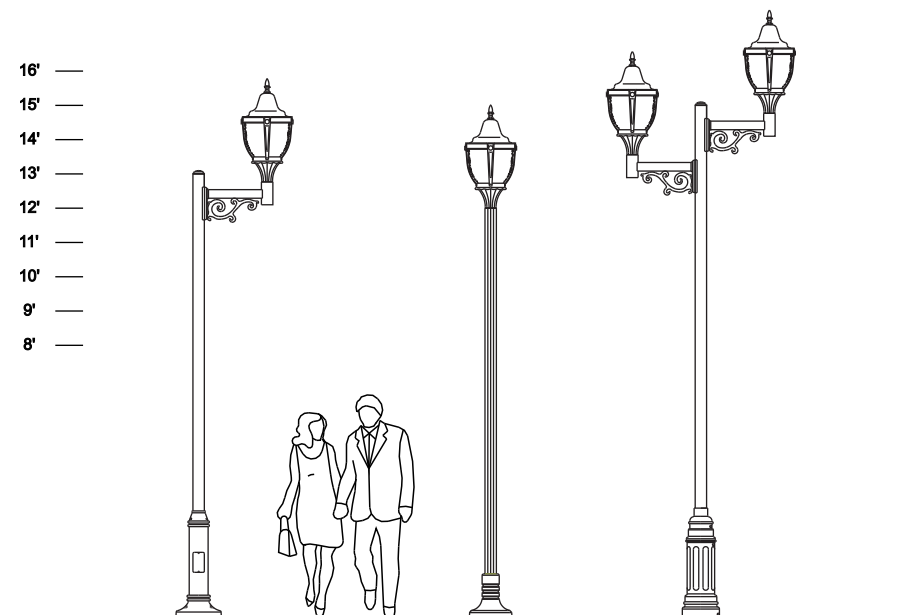

RESTORIA

Le luminaire RES-01 combine un style traditionnel à un éclairage performant. Offert en acrylique ou polycarbonate son globe prismatique permet de diriger efficacement le faisceau lumineux pour un meilleur confort visuel.

APPLICATION

Résidentiel et Commercial.

DESCRIPTION

Embase et structure et finial en aluminium moulé
Globe et toit prismatique en polymère.
Module électrique (ballast et douille) amovible pour re-lampage et entretien.

FINITION

Peinture poudre polyester.
Consulté GÉNILUX pour un vaste choix de couleurs

GLOBE

AC: ACRYLIQUE
POL: POLYCARBONATE

SOURCE

70MH: 70 Watts halogénures métalliques
100MH: 100 Watts halogénures métalliques
175MH: 175 Watts halogénures métalliques
250MH: 250 Watts halogénures métalliques

70HPS: 70 Watts sodium haute pression
100HPS: 100 Watts sodium haute pression
150HPS: 150 Watts sodium haute pression
250HPS: 250 Watts sodium haute pression

VOLTAGE

21: 120 Volts
22: 120-277 Volts
16: 240 Volts
17: 347 Volts
43: 120-277-347 Volts

OPTIQUE

OPTIONS

PC: PHOTO CELLULE ÉLECTRIQUE

Projet: _____

Qtée: _____ Couleur: _____

Notes: _____

INFORMATION COMMANDE

PRODUITS GLOBE SOURCE VOLTAGE OPTIQUE COULEUR OPTIONS