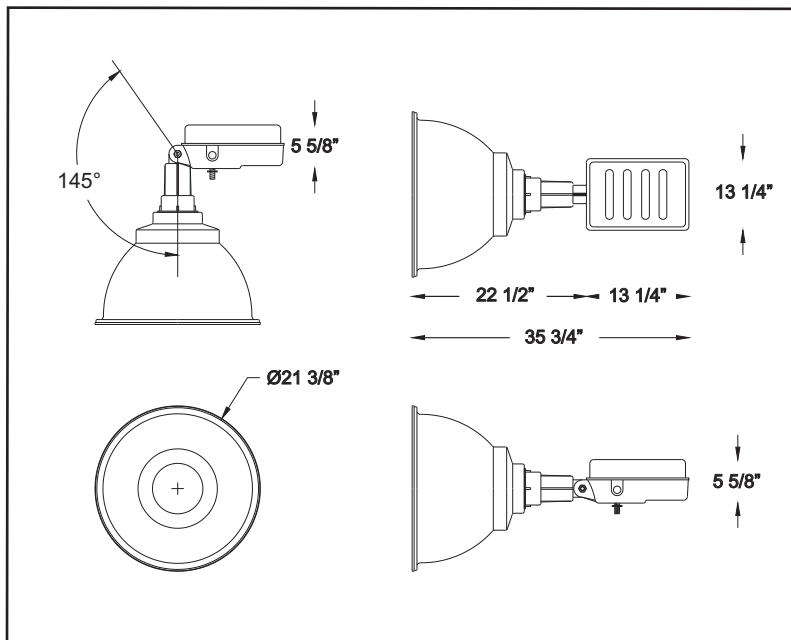

PROJECTEUR SPL

Le projecteur sportif **SPL** est conçu pour l'éclairage de terrain sportif et de grands espaces. le boîtier, le réflecteur ainsi que son faisceau sont ajustable afin de procurer un éclairage uniforme et confortable.

APPLICATION

Industriel, Institutionnel et Commercial.

DESCRIPTION

Boîtier et couvercle en aluminium moulé par injection c/a boulon captif 5/8 pour fixation sur étrier de montage
Réflecteur en aluminium anodisé.
Douille moyenne en porcelaine thermo-résistante..
Lampe incluse.