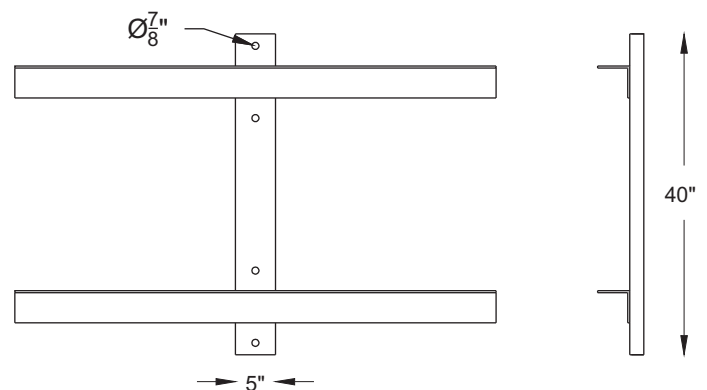

www.geniluxlighting.ca

CONSOLES POUR POTEAU EN BOIS

S'adapte à tout les diamètres de poteau.
Profilé en 'U' (2 trous montage 7/8"Ø)
soudé sur un fer angle en acier 4"x4".
Fabrication en acier (standard)
Disponible en aluminium.

Quincaillerie non-fournie.

Nos produits peuvent être modifiés selon vos exigences

TSU3