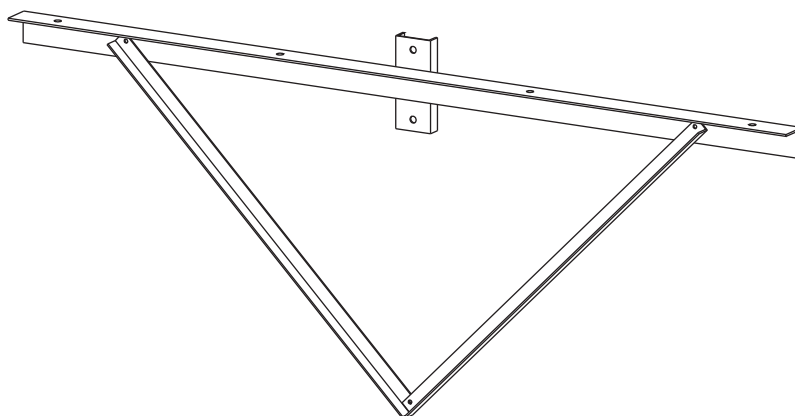

INFORMATION COMMANDE		
PRODUITS	MATÉRIEL	COULEUR
	-	

CONSOLES POUR POTEAU EN BOIS

S'adapte à tout les diamètres.
Profilé en U c/a (2 trous 7/8"Ø) soudé sur un fer angle en acier 4"x4".
Fabrication en acier (standard)

*Disponible en aluminium

Quincaillerie non-fournie.

Nos produits peuvent être modifiés selon vos exigences

TSU4