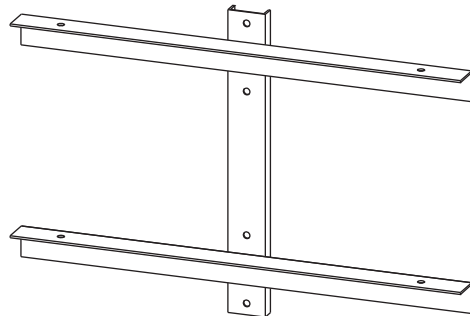

www.geniluxlighting.ca

CONSOLES POUR POTEAU EN BOIS

S'adapte à tout les diamètres de poteau.
Profilé en 'U' (2 trous montage 7/8"Ø)
soudé sur un fer angle en acier 4"x4".
Fabrication en acier (standard)
Disponible en aluminium.

Quincaillerie non-fournie.

Nos produits peuvent être modifiés selon vos exigences

TSU3

TSU22