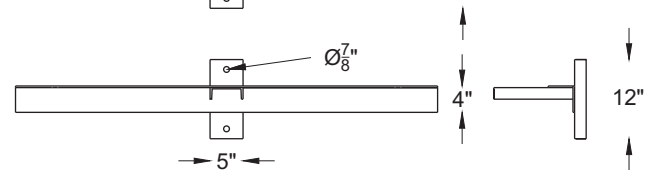

www.geniluxlighting.ca

CONSOLES POUR POTEAU EN BOIS

S'adapte à tout les diamètres de poteau.
Profilé en 'U' (2 trous montage 7/8"Ø)
soudé sur un fer angle en acier 4"x4".
Fabrication en acier (standard)
Disponible en aluminium.

Quincaillerie non-fournie.

Nos produits peuvent être modifiés selon vos exigences

TSU3

TSU22