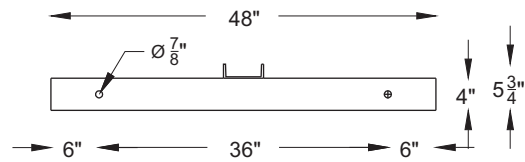

www.geniluxlighting.ca

CONSOLES POUR POTEAU EN BOIS

S'adapte à tout les diamètres de poteau.
Profilé en 'U' (2 trous montage 7/8"Ø)
soudé sur un fer angle en acier 4"x4".
Fabrication en acier (standard)
Disponible en aluminium.

Quincaillerie non-fournie.

Nos produits peuvent être modifiés selon vos exigences

TSU3