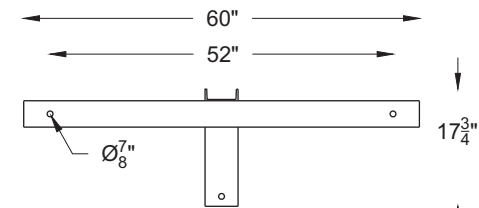

www.geniluxlighting.ca

CONSOLES POUR POTEAU EN BOIS

S'adapte à tout les diamètres de poteau.
Profilé en 'U' (2 trous montage 7/8"Ø)
soudé sur un fer angle en acier 4"x4".
Fabrication en acier (standard)
Disponible en aluminium.

Quincaillerie non-fournie.

Nos produits peuvent être modifiés selon vos exigences

TSU3

TSU22