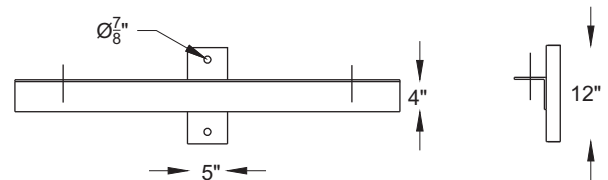

www.geniluxlighting.ca

CONSOLES POUR POTEAU EN BOIS

S'adapte à tout les diamètres de poteau.
Profilé en 'U' (2 trous montage 7/8"Ø)
soudé sur un fer angle en acier 4"x4".
Fabrication en acier (standard)
Disponible en aluminium.

Quincaillerie non-fournie.

Nos produits peuvent être modifiés selon vos exigences

TSU3