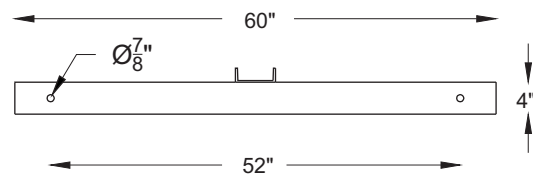

www.geniluxlighting.ca

CONSOLES POUR POTEAU EN BOIS

S'adapte à tout les diamètres de poteau.
Profilé en 'U' (2 trous montage 7/8"Ø)
soudé sur un fer angle en acier 4"x4".
Fabrication en acier (standard)
Disponible en aluminium.

Quincaillerie non-fournie.

Nos produits peuvent être modifiés selon vos exigences

TSU3