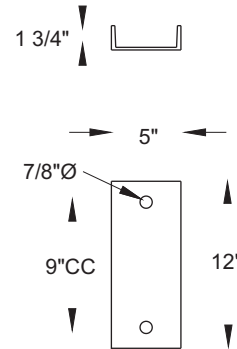

**CONSOLES POUR POTEAU EN BOIS**

S'adapte à tout les diamètres. Tube 4" carré en acier, tenon 2-3/8"Ø x 4" long.  
Fabrication en acier (standard)  
\*Disponible en aluminium.

Quincaillerie non-fournie.

Nos produits peuvent être modifiés selon vos exigences

**Détails ancrage**

**FAC1**

**FAC2**

INFORMATION COMMANDE		
PRODUITS	MATÉRIEL	COULEUR
	-	

## CONSOLES POUR POTEAU EN BOIS

S'adapte à tout les diamètres. Tube 4" carré en acier, tenon 2-3/8"Ø x 4" long.  
Fabrication en acier (standard)  
Disponible en aluminium.

Nos produits peuvent être modifiés selon vos exigences