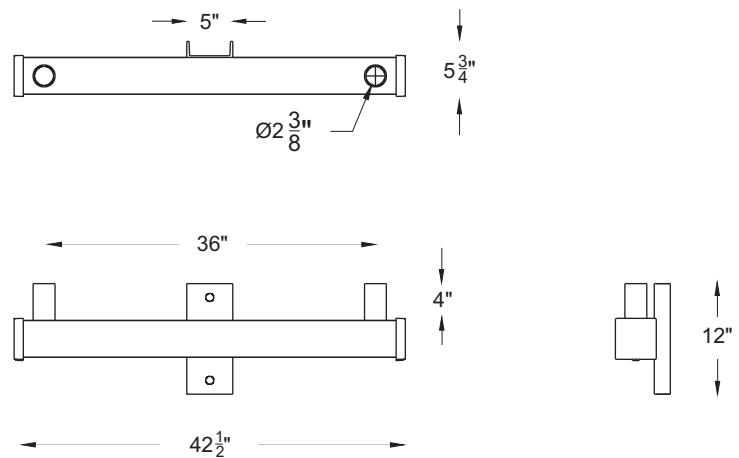

**CONSOLES POUR POTEAU EN BOIS**

S'adapte à tout les diamètres. Tube 4" carré en acier, tenon 2-3/8"Ø x 4" long.  
Fabrication en acier (standard)  
\*Disponible en aluminium.

Quincaillerie non-fournie.

Nos produits peuvent être modifiés selon vos exigences

**Détails ancrage**

**FAC1**

**FAC2**

INFORMATION COMMANDE		
PRODUITS	MATÉRIEL	COULEUR
	-	

## CONSOLES POUR POTEAU EN BOIS

S'adapte à tout les diamètres. Tube 4" carré en acier, tenon 2-3/8"Ø x 4" long.  
Fabrication en acier (standard)  
Disponible en aluminium.

Nos produits peuvent être modifiés selon vos exigences