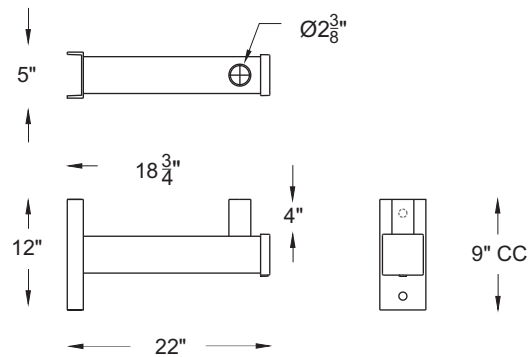

**CONSOLES POUR POTEAU EN BOIS**

S'adapte à tout les diamètres. Tube 4" carré en acier, tenon 2-3/8"Ø x 4" long.  
Fabrication en acier (standard)  
\*Disponible en aluminium.

Quincaillerie non-fournie.

Nos produits peuvent être modifiés selon vos exigences

**Détails ancrage**

**FAC1**

**FAC2**

INFORMATION COMMANDE		
PRODUITS	MATÉRIEL	COULEUR
	-	

## CONSOLES POUR POTEAU EN BOIS

S'adapte à tout les diamètres. Tube 4" carré en acier, tenon 2-3/8"Ø x 4" long.  
Fabrication en acier (standard)  
Disponible en aluminium.

Nos produits peuvent être modifiés selon vos exigences