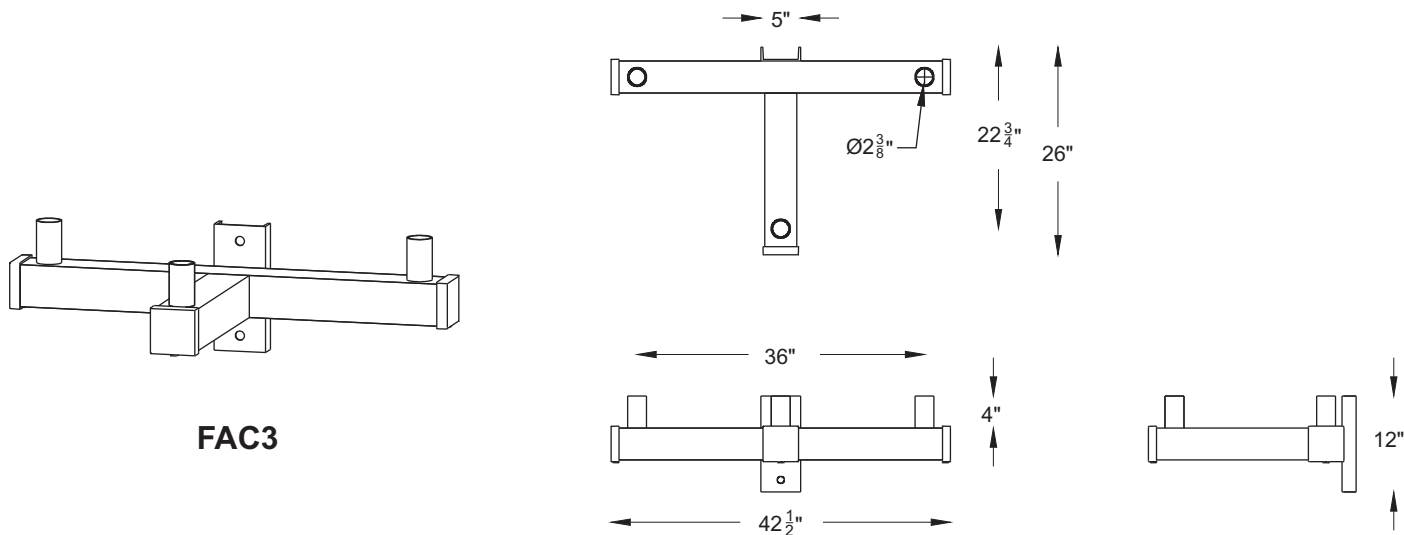

INFORMATION COMMANDE		
PRODUITS	MATÉRIEL	COULEUR
	-	

CONSOLES POUR POTEAU EN BOIS

S'adapte à tout les diamètres. Tube 4" carré en acier, tenon 2-3/8"Ø x 4" long.
Fabrication en acier (standard)
Disponible en aluminium.

Nos produits peuvent être modifiés selon vos exigences

Quincaillerie non-fournie.

FAC4